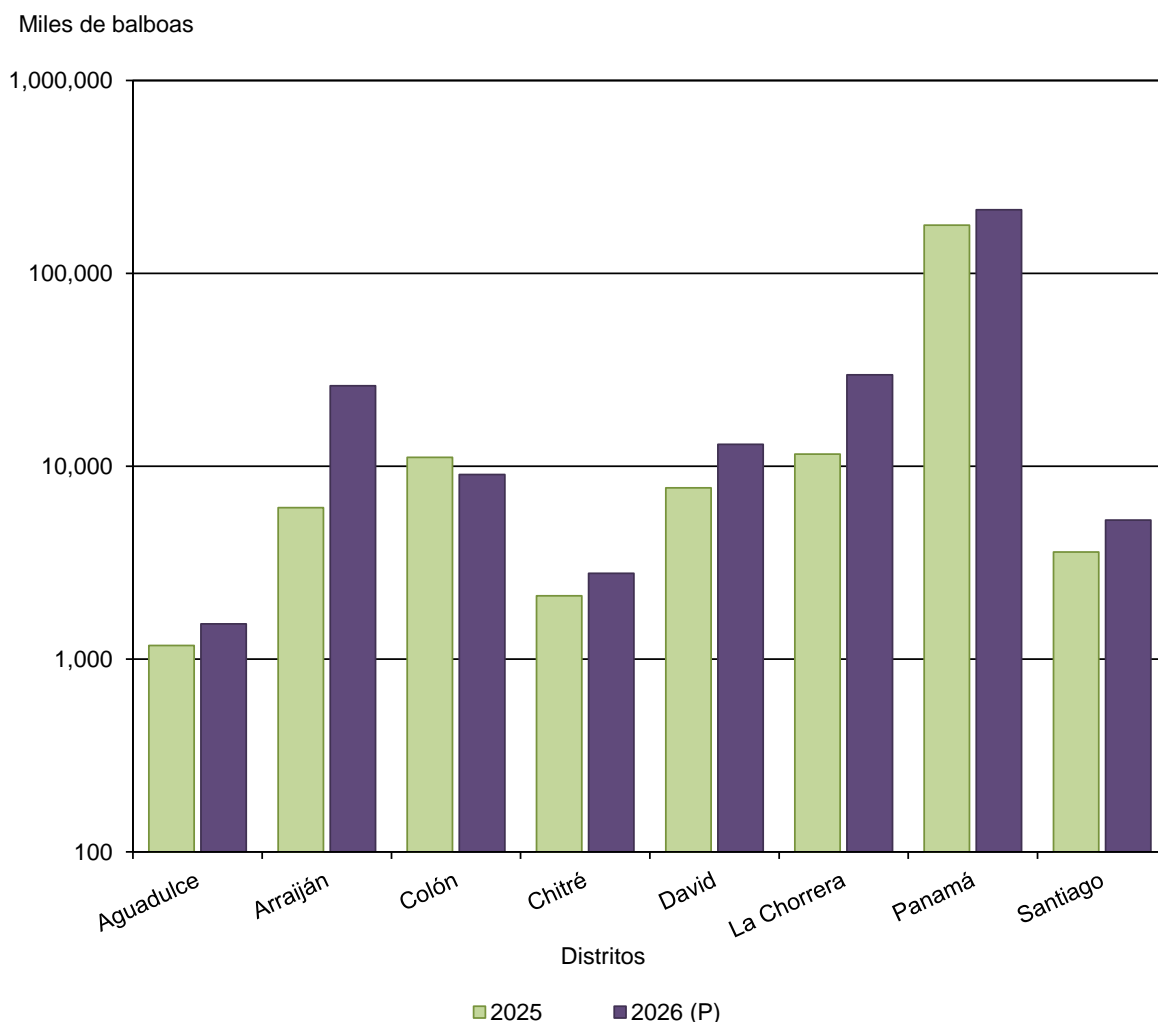

República de Panamá
CONTRALORÍA GENERAL DE LA REPÚBLICA
Instituto Nacional de Estadística y Censo

**VALOR DE LAS CONSTRUCCIONES, ADICIONES Y REPARACIONES PARTICULARES,
BASADO EN LOS PERMISOS DE CONSTRUCCIÓN, EN ALGUNOS
DISTRITOS DE LA REPÚBLICA: ENERO A MARZO 2025-26**